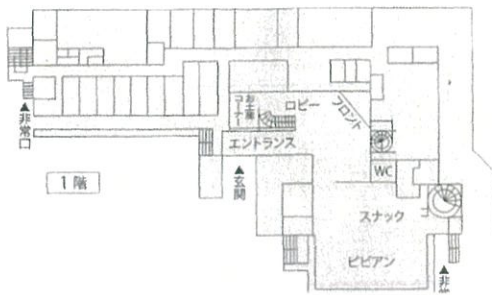

新潟/南魚沼 塩沢高原 音楽合宿

シャトーテルー本杉

● 分奏会場

- ★ 人数により貸切可能
- ★ 24時間 音出し可能
- ★ メイン会場 約125畳
- ★ 分奏会場
6会場 20畳~60畳
- ★ 医療機関まで車6分

魚沼平野を一望できる
大自然豊かな立地で合宿はいかがでしょう？

※音楽合宿以外でも文化部や
勉強合宿、林間学校等にも
お気軽にお問合せ下さいませ。
食事:夕食 セットメニュー
昼食 お替り自由
朝食 バイキング