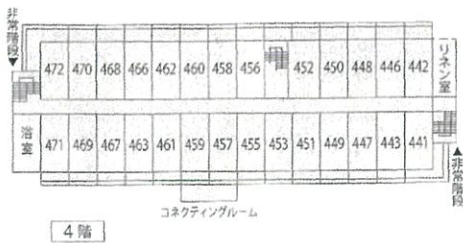

新潟/南魚沼 塩沢高原 音楽合宿

シャトーテルー本杉

● 分奏会場

- ★ 人数により貸切可能
- ★ 24時間 音出し可能
- ★ メイン会場 約125畳
- ★ 分奏会場
6会場 20畳~60畳
- ★ 医療機関まで車6分

魚沼平野を一望できる
大自然豊かな立地で合宿はいかがでしょう？

※音楽合宿以外でも文化部や
勉強合宿、林間学校等にも
お気軽にお問合せ下さいませ。
食事:夕食 セットメニュー
昼食 お替り自由
朝食 バイキング