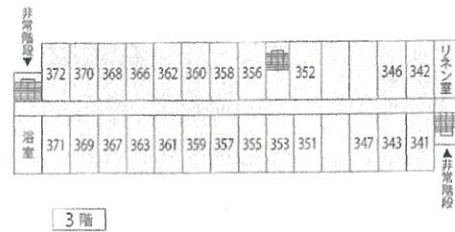

新潟/南魚沼 塩沢高原 音楽合宿

シャトーテルー本杉

● 分奏会場

- ★ 人数により貸切可能
- ★ 24時間 音出し可能
- ★ メイン会場 約125畳
- ★ 分奏会場
6会場 20畳~60畳
- ★ 医療機関まで車6分

魚沼平野を一望できる
大自然豊かな立地で合宿はいかがでしょう？

※音楽合宿以外でも文化部や
勉強合宿、林間学校等にも
お気軽にお問合せ下さいませ。
食事:夕食 セットメニュー
昼食 お替り自由
朝食 バイキング