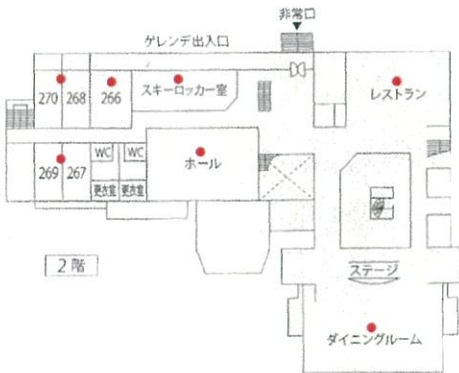

新潟/南魚沼 塩沢高原 音楽合宿

シャトーテルー本杉

● 分奏会場

- ★ 人数により貸切可能
- ★ 24時間 音出し可能
- ★ メイン会場 約125畳
- ★ 分奏会場
6会場 20畳~60畳
- ★ 医療機関まで車6分

魚沼平野を一望できる
大自然豊かな立地で合宿はいかがでしょう？

※音楽合宿以外でも文化部や
勉強合宿、林間学校等にも
お気軽にお問合せ下さいませ。
食事:夕食 セットメニュー
昼食 お替り自由
朝食 バイキング