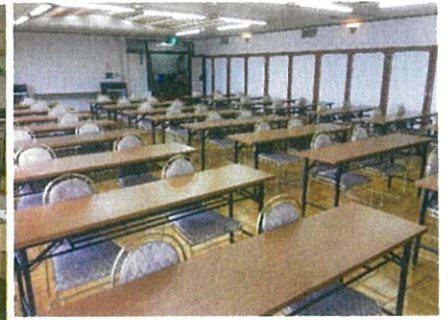

新潟/南魚沼 塩沢高原 音楽合宿

シャトーテルー本杉

● 分奏会場

- ★ 人数により貸切可能
- ★ 24時間 音出し可能
- ★ メイン会場 約125畳
- ★ 分奏会場
6会場 20畳~60畳
- ★ 医療機関まで車6分

魚沼平野を一望できる
大自然豊かな立地で合宿はいかがでしょう？

※音楽合宿以外でも文化部や
勉強合宿、林間学校等にも
お気軽にお問合せ下さいませ。
食事:夕食 セットメニュー
昼食 お替り自由
朝食 バイキング