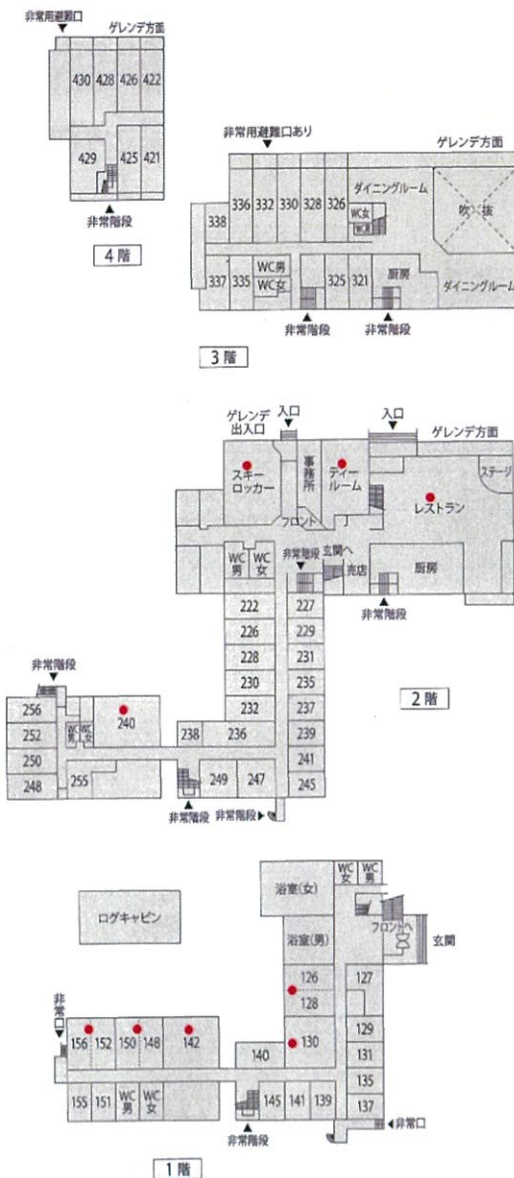

新潟/南魚沼 塩沢高原 音楽合宿

シャトーテル吉里

- ★ 人数により貸切可能
- ★ 24時間 音出し可能
- ★ メイン会場 227㎡ 約140畳
吹き抜け有 120名可
- ★ 分奏会場
8会場 26畳～60畳
- ★ 医療機関まで車6分

大自然豊かな立地で合宿はいかがでしょう？

● 分奏会場

屋根付き飯盒炊爨場あり

夕食BBQも可

※音楽合宿以外でも文化部や
勉強合宿、林間学校等にも
お気軽にお問合せ下さいませ。